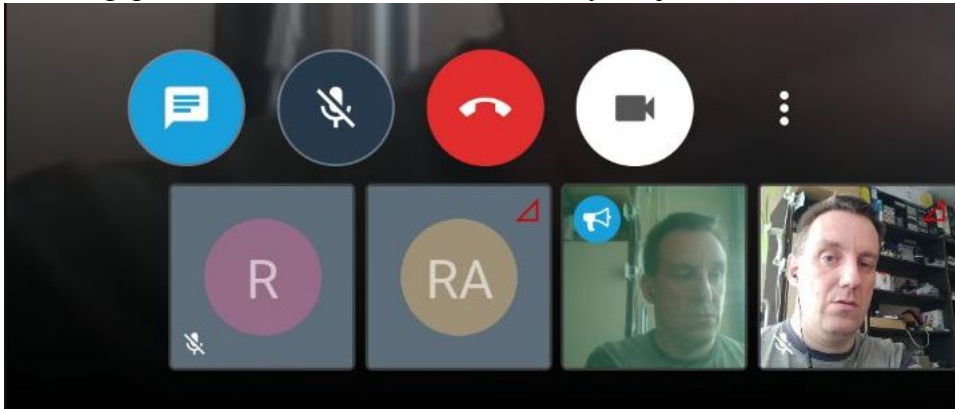

Belépve a szobába a képernyő alján hasonló gombokat találunk, csak kevesebbet mint számítógép esetében, mivel itt kevesebb a hely a kijelzőn.

- Első gomb a szöveges csevegés, ez abban az esetben tehet jó szolgálatot számunkra, ha egy linket (weboldalt) szeretné a tanárnéni, ha megnyitnánk.
- Második gomb a mikrofon némítása.
- Harmadik gombbal elhagyhatjuk a szobát.
- Negyedik gomb a videó kikapcsolása.
- Ötödik gomb a három kis pötty, ide azok a menüpontok kerültek, amelyek nem fértek ki az oldalra.

- Hangeszköz kijelölése
- Valaki meghívása
- Alacsony sávszélességű mód engedélyezése
- Kéz felemelése
- More options

Ezen belül a „More options”-ra kattintva ezt még lehet bővíteni:

- Hangeszköz kijelölése
- Valaki meghívása
- Alacsony sávszélességű mód engedélyezése
- Kéz felemelése
- Kamera átváltása
- Mozaikos nézet indítása
- Felvétel indítása
- Élő közvetítés kezdése
- Értekezlet Jelszó hozzáadása