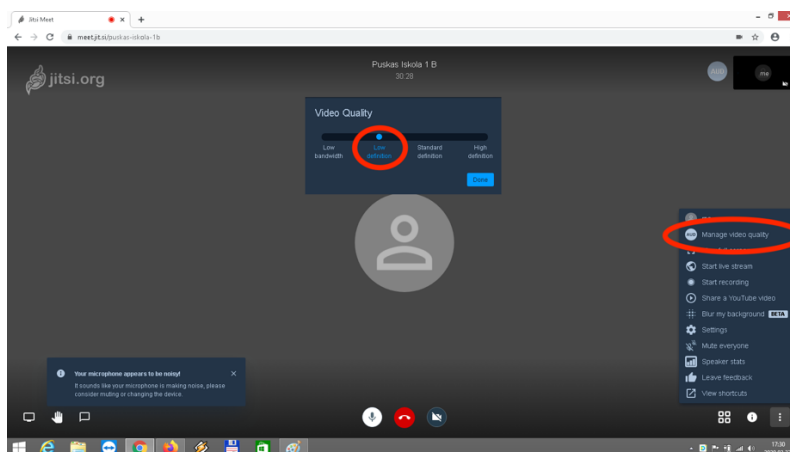

Asztali számítógépen és laptopon a következő linket nyissuk meg, ha javasolhatom használjunk Chrome böngészőt.

<https://meet.jit.si/szobaneve>

A linket megnyitva a Chrome böngésző engedélyt kér tőlünk, hogy használhassa a mikrofonunkat és webkameránkat. Itt értelemszerűen az Engedélyezésre klikkelünk, ezt a Chrome meg is jegyzi nekünk, többet nem kérdezi meg.

Ha megadtuk az engedélyt, a következő kép fogad minket.

Alul balról jobbra a gombok

- Első gomb a képernyőmegosztás. Ezt elsősorban a tanárnéni használja majd, ha meg szeretné nekünk mutatni az anyagot.
- Második gomb az integetés, ezt abban az esetben érdemes használni, ha a tanárnéni kérdez a csapattól, és mi ezzel tudjuk jelezni, hogy szeretnénk válaszolni.
- A harmadik gomb a szöveges csevegés, ez abban az esetben tehet jó szolgálatot számunkra, ha egy linket (weboldalt) szeretne a tanárnéni ha megnyitnánk.
- A következő, negyedik gomb középtájon a mikrofon némítása, ezzel tudjuk a mikrofonunkat ideiglenesen kikapcsolni, majd az ismételt megnyomásával bekapcsolni.
- Az ötödik gombbal elhagyhatjuk a szobát.
- A hatodik gomb a videó kikapcsolása, ezzel tudjuk a kamera képünket ki- illetve bekapcsolni, ez a gomb csak a saját kameránk képét kapcsolja ki.
- A hetedik gomb a szobában lévők személyek elhelyezését módosítja a képernyőnkön (mozaikszerű elrendezés vagy jobboldalon történő elhelyezés a két választható lehetőség).
- Nyolcadik ikont nagyon nem részletezném, egyelőre nem használjuk, viszont itt lehet a videó minőséget beállítani, ezt érdemes „Low definiton” -ra beállítani, ezt javaslom mindenki tegye meg. Az alábbiak szerint: