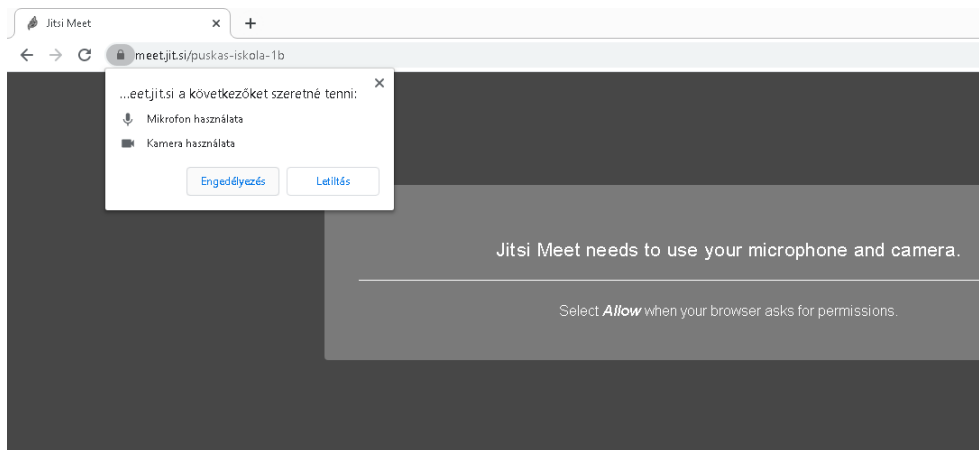

Kedves Szülők!

Ez egy kis leírás a **Jitsi Meet** használatával kapcsolatban.

Két részre bontanám a program használatát

- Asztali számítógép, Laptop
- Hordozható mobil eszköz: Tablet, Telefon

Asztali számítógép és laptop

Asztali számítógépen és laptopon a következő linket nyissuk meg, ha javasolhatom használjunk Chrome böngészőt.

<https://meet.jit.si/szobaneve>

A linket megnyitva a Chrome böngésző engedélyt kér tőlünk, hogy használhassa a mikrofonunkat és webkameránkat. Itt értelemszerűen az Engedélyezésre klikkelünk, ezt a Chrome meg is jegyzi nekünk, többet nem kérdezi meg.

Ha megadtuk az engedélyt, a következő kép fogad minket.

Alul balról jobbra a gombok

- Első gomb a képernyőmegosztás. Ezt elsősorban a tanárnéni használja majd, ha meg szeretné nekünk mutatni az anyagot.
- Második gomb az integetés, ezt abban az esetben érdemes használni, ha a tanárnéni kérdez a csapattól, és mi ezzel tudjuk jelezni, hogy szeretnénk válaszolni.
- A harmadik gomb a szöveges csevegés, ez abban az esetben tehet jó szolgálatot számunkra, ha egy linket (weboldalt) szeretne a tanárnéni ha megnyitnánk.
- A következő, negyedik gomb középtájon a mikrofon némítása, ezzel tudjuk a mikrofonunkat ideiglenesen kikapcsolni, majd az ismételt megnyomásával bekapcsolni.
- Az ötödik gombbal elhagyhatjuk a szobát.
- A hatodik gomb a videó kikapcsolása, ezzel tudjuk a kamera képünket ki- illetve bekapcsolni, ez a gomb csak a saját kameránk képét kapcsolja ki.
- A hetedik gomb a szobában lévők személyek elhelyezését módosítja a képernyőnkön (mozaikszerű elrendezés vagy jobboldalon történő elhelyezés a két választható lehetőség).
- Nyolcadik ikont nagyon nem részletezném, egyelőre nem használjuk, viszont itt lehet a videó minőséget beállítani, ezt érdemes „Low definiton” -ra beállítani, ezt javaslom mindenki tegye meg. Az alábbiak szerint: